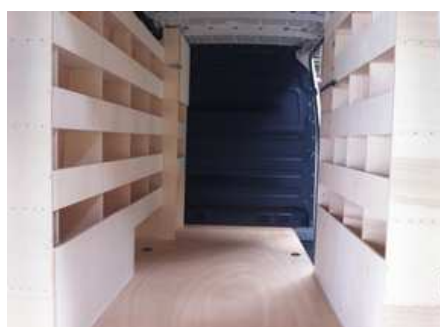

RENAULT MASTER

ETAGERES DE RANGEMENT

- Totalemment modulable selon les besoins
- Création d'aménagements sur mesure
- Etabli
- Penderie
- Dimensions sur mesure si besoin
- Nombre de niveaux d'étagères modulables selon les besoins
- Anneaux de fixation supplémentaires au sol
- Déplacement de la roue de secours
- Protection de la cloison de séparation
- Bacs plastiques de 0,5 à 25 litres